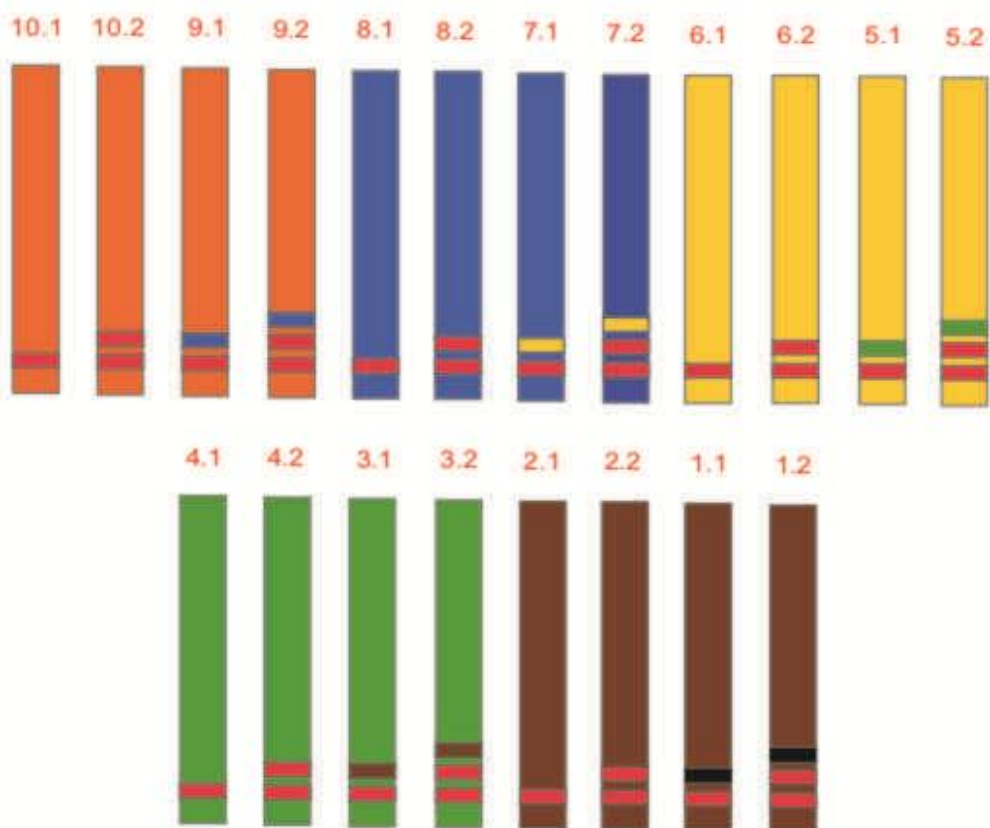

## STOPNIE SZKOLENIOWE KYU JUNIOR

## STOPNIE SZKOLENIOWE KYU SENIOR OD 16 ROKU ŻYCIA